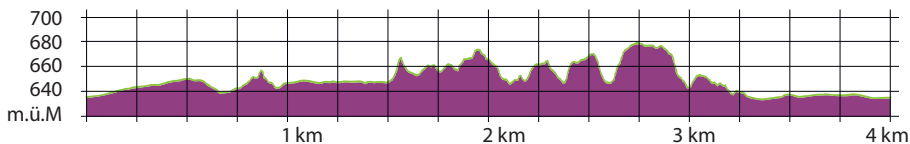

BERGWEIHER

1

 Bushaltestelle Horgenberg, Würenbach

 Haltestelle Horgenberg, Linie 150

 Parkplatz Würenbach

 Restaurant Wiesenthal

 Feuerstelle