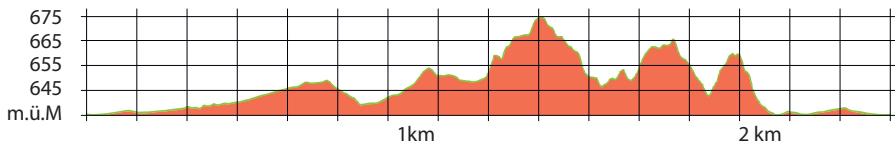

BERGWEIHER

1

 Bushaltestelle Horgenberg, Würenbach

 Haltestelle Horgenberg, Linie 150

 Parkplatz Würenbach

 Restaurant Wiesenthal

 Feuerstelle