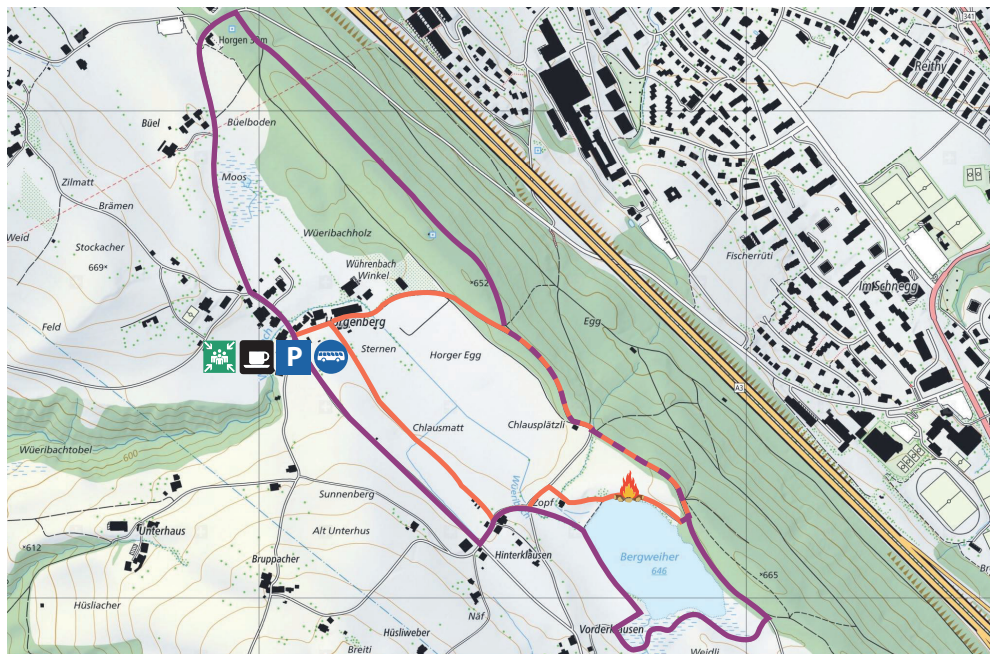

BERGWEIHER

1

 Bushaltestelle Horgenberg, Würenbach

 Haltestelle Horgenberg, Linie 150

 Parkplatz Würenbach

 Restaurant Wiesenthal

 Feuerstelle